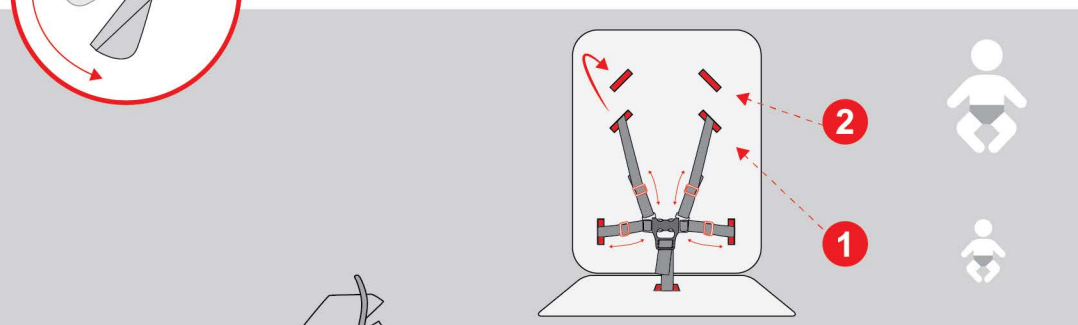

BEBETTO®

- ARAS:
Bobostello
Mars
- AMCS:
MAXI COSI
- ACAS:
CARLO

0-3	max 15kg	max 15kg
-----	----------	----------

	=				

- MADE IN
EU
- EAC
- EN
1888:2012

optional

bebetto.eu

Torino