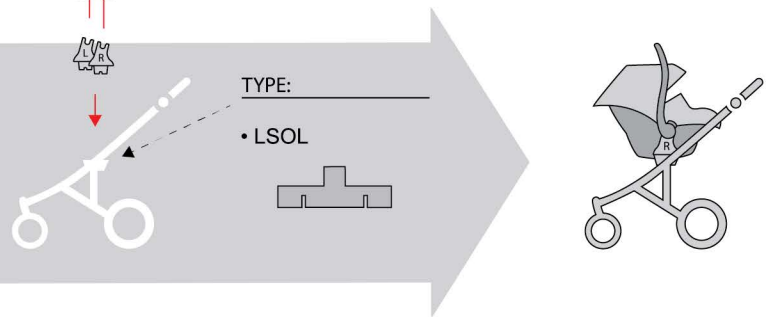

BEBETTO®

- ARAS:
Bobostello
Mars
- AMCS:
MAXI COSI
- ACAS:
CARLO

0-3	max 15kg	max 15kg
-----	----------	----------

	=				

- MADE IN
EU
- EAC
- EN
1888:2012

optional

bebetto.eu

Torino