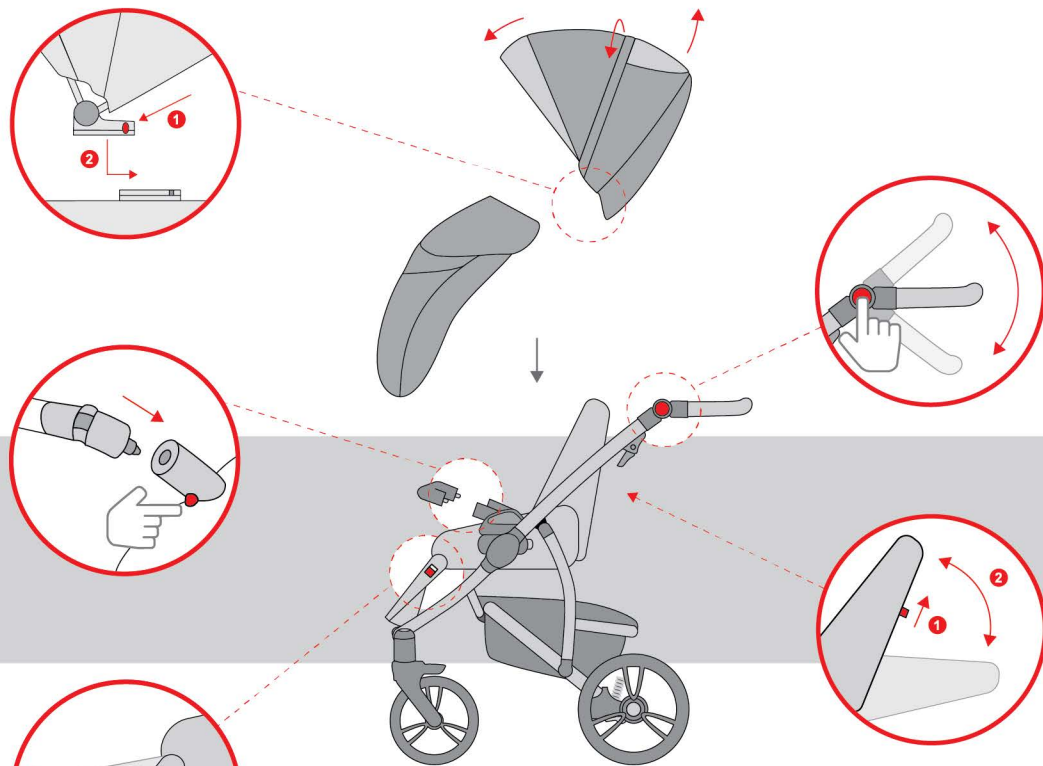

BEBETTO®

- ARAS:
Bobostello
Mars
- AMCS:
MAXI COSI
- ACAS:
CARLO

0-3	max 15kg	max 15kg
-----	----------	----------

	=				

- MADE IN
EU
- EAC
- EN
1888:2012

optional

bebetto.eu

Torino